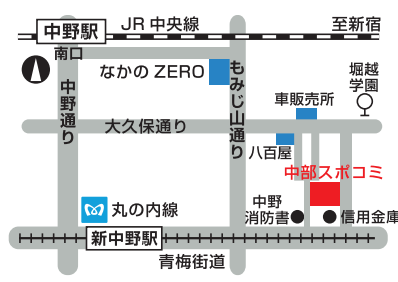

来館時は必ずマスクの着用をお願いします。 入場の際、検温と手指の消毒を実施します。

◆お申込みは受付まで!◆中部スポーツ・コミュニティプラザ ☎03-3363-0608